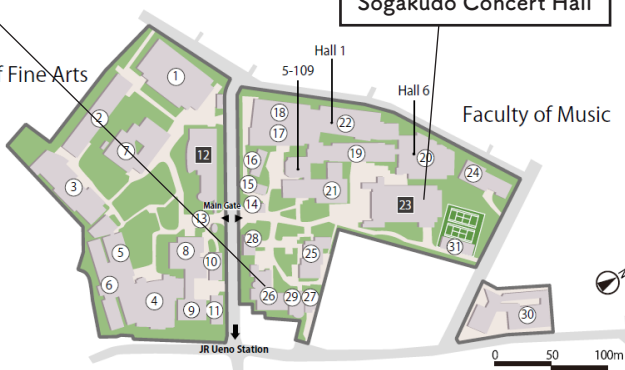

留学生対象オリエンテーション

開始時間：4/10(月)午後6時～
場所：国際交流棟(TAKI PLAZA)3階コミュニティサロン(マップの26番)
プログラム：日本や芸大での生活について、日本語教育、GSC運営授業・イベントの紹介など

留学生交流会

時間：4/10(月)午後7時～8時
場所：国際交流棟(TAKI PLAZA)2階食堂「藝大Living」(マップの26番)
プログラム：日比野克彦学長から歓迎の挨拶、新入生自己紹介など
定員：80名(定員に達した場合、新入生を優先させていただきます)

Orientation

Start time: April 10 (Mon) 6:00 pm
Venue: 3rd floor of TAKI PLAZA (International Exchange Bldg.) Ueno Campus (TAKI PLAZA is located at the University Hall #26 on the map)
Program: Info about life in Japan and Tokyo Geidai, Japanese language classes, and the Global Support Center programs (classes, events).

Welcome Party for International Students

Time: April 10 (Mon) 7:00 pm-8:00 pm
Venue: GEIDAI Living - 2nd floor of TAKI PLAZA (International Exchange Bldg.) Ueno Campus.
Program: Welcome greeting from President Katsuhiko Hibino, self-introduction from new international students, etc.
Capacity: 80 people *Once we reach capacity, new international students will be given priority.

Taki Plaza (International exchange Bldg.)

奏楽堂
Sogakudo Concert Hall

Faculty of Fine Arts

Hall 1

5-109

Hall 6

Faculty of Music

Map